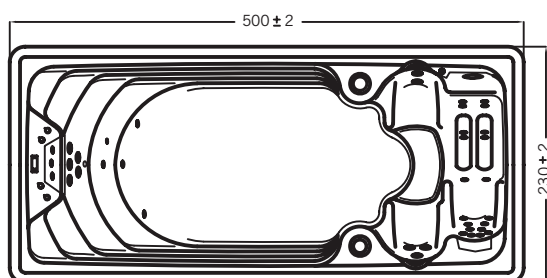

CO4201 Couverture Swimspa

Caractéristiques techniques	STANDARD	DELUXE
Dimensions	500 x 230 x 138 cm (± 2)	500 x 230 x 138 cm (± 2)
Volume d' Eau	8.500 l	8.500 l
Poids vide-poids plein	1177 Kg - 9677 kg	1177 Kg - 9677 kg
Puissance nécessaire	230 V (5.300W / 8.300W)	230 V (6.200W / 9.200W)
Position (assise, couchée)	2 / 1	2 / 1
Nombre total de jets	21	25
Jet stream	5 x Turbo jets	5 x Turbo jets
Cascade	non	oui
Jets fontaine	oui	oui
Ozonateur	oui	oui
Éclairage	1 x LED blanc	1 x LED blanc
Pompe de filtration	oui (0.28 kW)	oui (0.28 kW)
Pompe de massage	2 x 3 CV (2,5 kW)	2 x 3 CV (2,5 kW)
Blower	non	oui (1 x 0.9 kW)
Appuie-tête	1	1
Réchauffeur électrique	3 kW	3 kW
Support de structure interne	acier	acier
Filtre à cartouche	1 x 100 ft ²	2 x 100 ft ²
Couverture	option	option
Meuble	option	option
Chromothérapie	option	option
Filtre à sable Ø 500	non	option
Jets chromés	non	oui
Panneau auxiliaire	non	oui
Barre inox	non	option